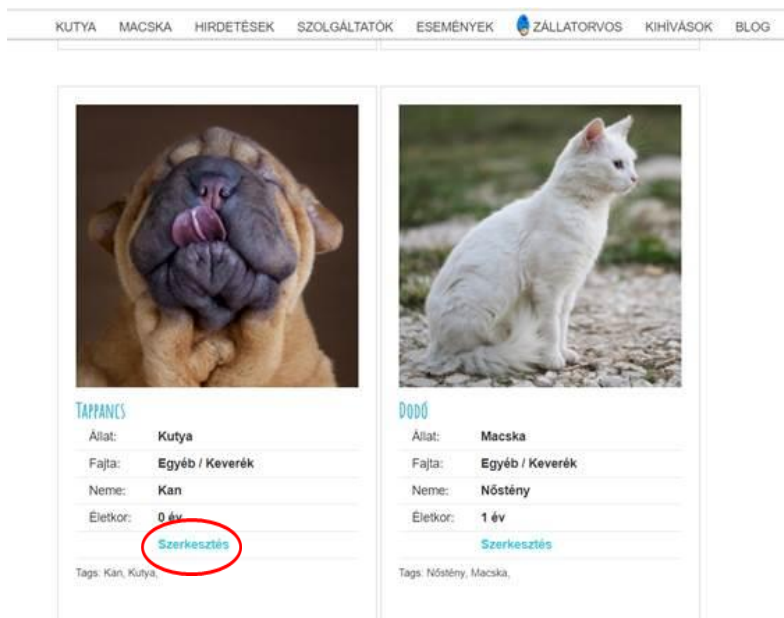

Ha később szeretne képet feltölteni, akkor kattintson az adatok kitöltése után a 'Mentés' gombra, és mikor visszatér az oldalra folytassa a képek feltöltését a IV. pontban leírtak szerint.

**PROFIL KÉP BEÁLLÍTÁSA KEDVENCED SZÁMÁRA**  
Tölts fel egy képet, amin kedvenced látható! Ez a képe fog látszódni a Pet4you-n mindenhol.  
Fájl kiválasztása | Nincs fájl kiválasztva

**GALÉRIA KÉPEK FELTÖLTÉSE**  
Tölts fel további képeket a kedvencedről! (JPG vagy PNG formátum, maximum 5db kép)  
Fájlok kiválasztása | Nincs fájl kiválasztva

**MENTÉS** **ELŐNÉZET**

### III. Belépés az oldalra

1. Keresse fel a Pet4You oldalát: [www.pet4you.hu](http://www.pet4you.hu), és kattintson jobb felül a Belépés gombra.
2. Írja be a regisztráció során megadott email címet, és jelszót.

### IV. Kedvenc adatlapjának megnyitása, szerkesztése

1. A Belépést követően jobb felül kattintson a 'Felhasználói fiók' menüpontra, és a legördülő menüből válassza ki a 'Házi kedvenc' oldalt.

2. A 'Házi kedvenc' oldalon megjelennek az Ön által feltöltött kedvencek adatlapjai. Amennyiben szeretné szerkeszteni adatait, vagy szeretne még képet feltölteni a Galériába – például, hogy nevezhessen nyereményjátékainkra, - akkor kedvence adatlapján kattintson a 'Szerkesztés' gombra: