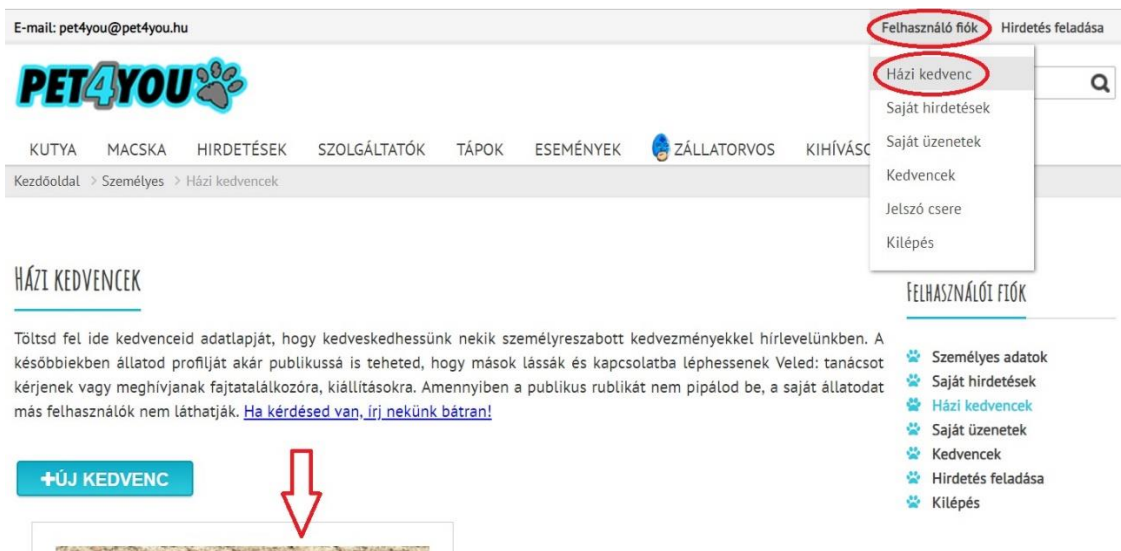

IV. Kedvenc adatlapjának megnyitása, szerkesztése

1. A Belépést követően jobb felül kattintson a 'Felhasználói fiók' menüpontra, és a legördülő menüből válassza ki a 'Házi kedvenc' oldalt.